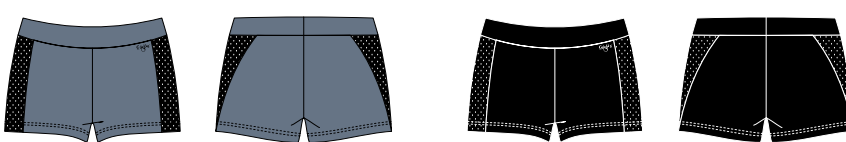

12		12 *лёд/ice
13		13 *закат/sunset
14		14 *серый меланж/grey melange
15		15 *серо-голубой/blue-grey
16		16 *синий/blue
4		4 *чёрный/black

ПОЛИАМИД (МИКРО) / СЕТКА | POLYAMIDE (MICRO) / MESH

DAD DA 1763 ТОП С ПЛОТНОЙ СЕТКОЙ / TOP WITH BREATHABLE MESH

36/38/40/42/44/46/48
80% полиамид микро/polyamide micro
20% эластан/elastane

15 15 *серо-голубой меланж/
чёрный/
blue-grey melange/black
4 4 * чёрный/black

DAD DA 1764 ТОП С ПЛОТНОЙ СЕТКОЙ / TOP WITH BREATHABLE MESH

36/38
80% полиамид микро/polyamide micro
20% эластан/elastane

15 15 *серо-голубой меланж/
чёрный/
blue-grey melange/black
4 4 * чёрный/black

DAD DA 1765 ШОРТЫ ПЛОТНОЙ СЕТКОЙ / SHORTS WITH BREATHABLE MESH