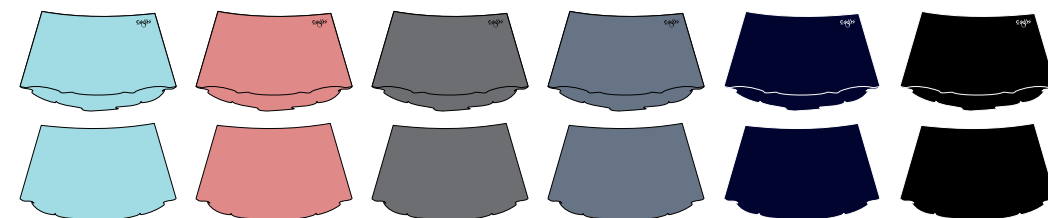

ПОЛИАМИД (МИКРО) | POLYAMIDE (MICRO)

DA1760 M

КУПАЛЬНИК СО СЪЁМНЫМИ ЧАШКАМИ / SMART LEOTARD WITH REMOVABLE PUSH-UP CUPS

DA1761 M

КУПАЛЬНИК С БЮСТЬЕ / SMART LEOTARD WITH ONE PIECE SHAPING CUPS

DA1762 M

КУПАЛЬНИК С ФИКСАЦИЕЙ ПО БЁДРАМ / LEOTARD WITH HIPS FIXATION

40/42/44/46/48
80% полиамид микро/polyamide micro
20% эластан/elastane

4		4 *чёрный/black
---	--	-----------------

DAD DA 1182 M

ЮБОЧКА / SKIRT

36/38/40/42/44/46/48
80% полиамид микро/polyamide micro
20% эластан/elastane