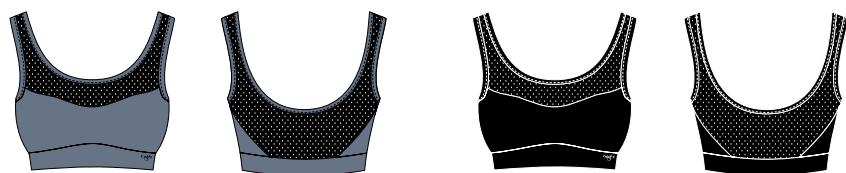

DAD DA 1765 ШОРТЫ ПЛОТНОЙ СЕТКОЙ / SHORTS WITH BREATHABLE MESH

36/38
80% полиамид микро/polyamide micro
20% эластан/elastane

15 15 *серо-голубой меланж/
чёрный/
blue-grey melange/black
4 4 * чёрный/black