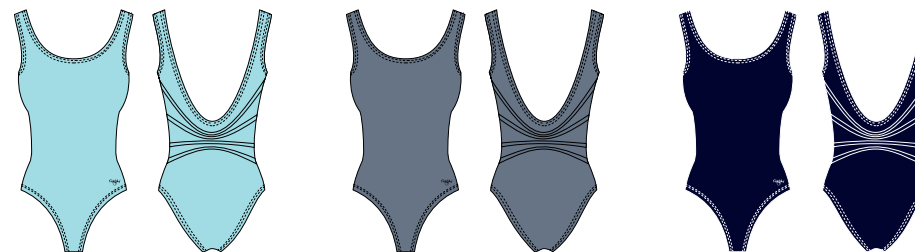

ПОЛИАМИД (МИКРО) / СЕТКА | POLYAMIDE (MICRO) / MESH

DAD DA 1524 M КУПАЛЬНИК С ТЕЛЕСНОЙ СЕТКОЙ / LEOTARD WITH NUDE MESH

36/38/40/42/44/46/48
80% полиамид микро/polyamide micro
20% эластан/elastane

13		13 *закат/sunset
15		15 *серо-голубой меланж/blue-grey melange
16		16 *синий/blue

ПОЛИАМИД (МИКРО) / ЭЛАСТИЧНАЯ ТЕСЬМА | POLYAMIDE (MICRO) / ELASTIC RIBBON

DAD DA 1175 M, MP КУПАЛЬНИК С ТЕСЬМОЙ / LEOTARD WITH RIBBON

36/38/40/42/44/46/48
80% полиамид микро/polyamide micro
20% эластан/elastane