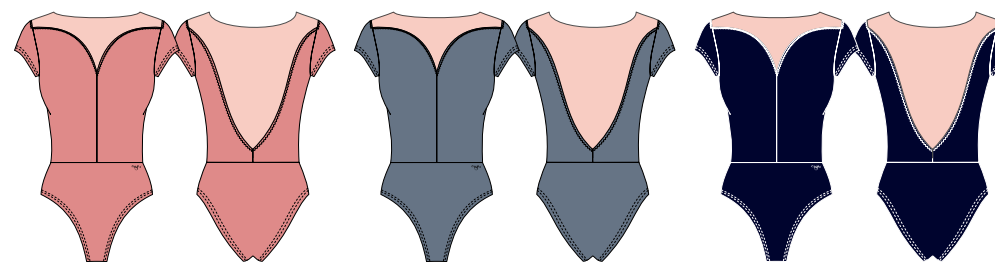

DAD DA 1521/2 M КУПАЛЬНИК С АЖУРНОЙ СЕТКОЙ / LEOTARD WITH LACE MESH

36/38/40/42/44/46/48
80% полиамид микро/polyamide micro
20% эластан/elastane

14		14 *серый меланж/иней (серый)/grey melange/frost (grey)
15		15 *серо-голубой меланж/иней (серо-голубой)/blue-grey melange/frost (blue grey)
16		16 *синий/лиана/blue/liana

DAD DA 1522/2 M КУПАЛЬНИК С АЖУРНОЙ СЕТКОЙ / LEOTARD WITH LACE MESH

36/38/40/42/44/46/48
80% полиамид микро/polyamide micro
20% эластан/elastane

14		14 *серый меланж/иней (серый)/grey melange/frost (grey)
15		15 *серо-голубой меланж/иней (серо-голубой)/blue-grey melange/frost (blue grey)
16		16 *синий/лиана/blue/liana

ПОЛИАМИД (МИКРО) / СЕТКА | POLYAMIDE (MICRO) / MESH

DAD DA 1524 M КУПАЛЬНИК С ТЕЛЕСНОЙ СЕТКОЙ / LEOTARD WITH NUDE MESH

36/38/40/42/44/46/48
80% полиамид микро/polyamide micro
20% эластан/elastane

13		13 *закат/sunset
15		15 *серо-голубой меланж/blue-grey melange
16		16 *синий/blue