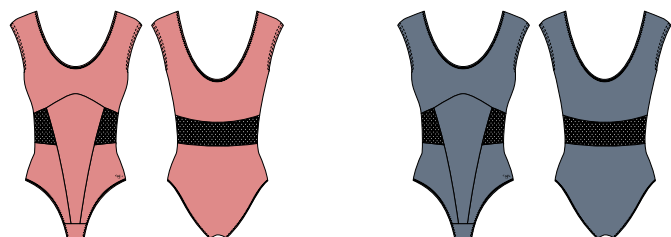

DAD DA 1764
 ТОП/ТОР
 DAD DA 1765
 ШОРТЫ/SHORTS

DAD DA 1770
 ФУТБОЛКА/T-SHIRT
 DA 1540
 БРЮКИ/PANTS

DAD DA 1770
 ФУТБОЛКА/T-SHIRT
 DA 1540
 БРЮКИ/PANTS

ПОЛИАМИД (МИКРО) / СЕТКА | POLYAMIDE (MICRO) / MESH

DAD DA 1502/1 M КУПАЛЬНИК С АЖУРНОЙ СЕТКОЙ / LEOTARD WITH LACE MESH

36/38/40/42/44/46/48
80% полиамид микро/polyamide micro
20% эластан/elastane

12		12 *лёд/цветы (лёд)/ice/flowers (ice)
13		13 *закат/цветы (закат)/sunset/flowers (sunset)
14		14 *серый меланж/иней (серый)/grey melange/frost (grey)
15		15 *серо-голубой меланж/иней (серо-голубой)/blue-grey melange/frost (blue grey)
16		16 *синий/лиана/blue/liana

DAD DA 1503 M КУПАЛЬНИК С ПЛОТНОЙ СЕТКОЙ / LEOTARD WITH BREATHABLE MESH

36/38/40/42/44/46/48
80% полиамид микро/polyamide micro
20% эластан/elastane

13		13 *закат/чёрный/sunset/black
15		15 *серо-голубой меланж/чёрный/blue-grey melange/black