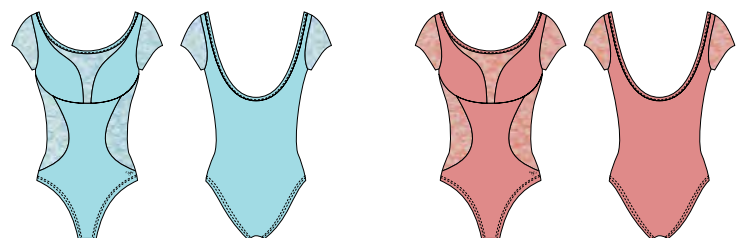

DAD DA 1520/2 MP КУПАЛЬНИК С АЖУРНОЙ СЕТКОЙ / LEOTARD WITH LACE MESH

36/38/40/42/44/46/48
80% полиамид микро/polyamide micro
20% эластан/elastane

12		12 *лёд/цветы (лёд)/ice/flowers (ice)
13		13 *закат/цветы (закат)/sunset/flowers (sunset)